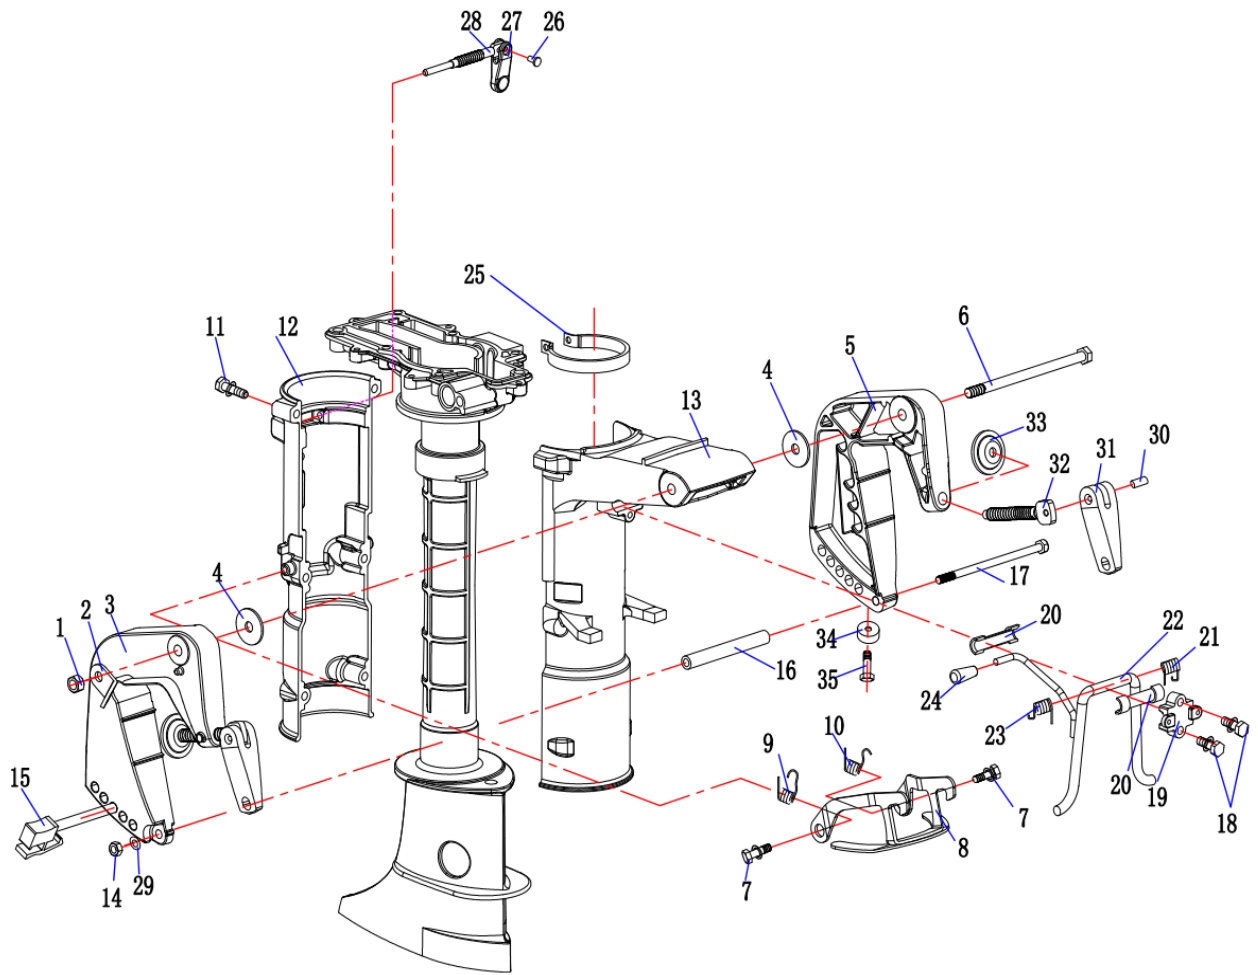

7. Струбцины, дейдвуд

NO.	КОД MR	КОД OEM	НАИМЕНОВАНИЕ	ШТ	УПАКОВКА
1	MR0104147BAG	DIN985	Hexagon nylon lock nut	1	10
2	MR01080314BAG	F4-03.02	Orifice plate	1	2
3	MR092201010308	F4-03.01.01	Clamp bracket (left)	1	1
4	MR01070325BAG	F4-03.03	Nylon gasket	2	2
5	MR092201010309	F4-03.01.02	Clamp bracket (right)	1	1
6	MR0104049BAG	GB/T5783	Hexagonal bolt M8*135	1	5
7	MR0104402BAG	GB9074.1 M6*10	Hexagonal bolt & flat gasket assy M6*10	2	10
8	MR01080316	F4-03.05.08.00	Tilt lock hook assy	1	1
9	MR01090314BAG	F4-03.05.08.04	Tension spring,locking hook B	1	2
10	MR01090313BAG	F4-03.05.08.03	Tension spring,locking hook(A)	1	2
11	MR0104409BAG	GB9074.1 M6*35	Hexagonal bolt & flat gasket assy M6*35	6	10
12	MR092201010312	F4-03.05.04	Cap,swivel bracket	1	1
13	MR092201010310	F4-03.05.01	Bracket,swivel	1	1
14	MR0104138BAG	GB6170	Hex Nut M6	1	10
15	MR01090328	F4-03.05.07.00	Angle adjusting pin	1	1
16	MR01020312	F4-03.04	bolt cushion tube	1	1
17	MR0104027BAG	GB/T5783	Hexagonal bolt M6*120	1	10
18	MR0104406BAG	GB9074.1 M6*20	Flat gasket&Bolt	2	10
19	MR01010311	F4-03.05.03	pressure plate,adjusting bracket	1	1
20	MR01070326BAG	F4-03.05.02.05	Antifriction pad	2	2
21	MR01090312BAG	F4-03.05.02.04	Torsional spring(B)	1	5
22	MR01080315	F4-03.05.02.01	Angle adjusting bracket	1	1
23	MR01090311BAG	F4-03.05.02.03	Torsional spring(A)	1	5
24	MR01060322BAG	F4-03.05.02.02	Handle rubber sleeve	1	2
25	MR01060323	F4-03.05.05.00	Lock washer assy	1	1
26	MR01041979BAG	GB/T875-86	Thin flat head socket shank rivet	1	10
27	MR01070327BAG	F4-03.05.06.01	Lock handle	1	2
28	MR01020313	F4-03.05.06.02	Lock screw	1	1
29	MR0104171BAG	GB/T97.1	Flat gasket	1	10
30	MR0104199BAG	GB/T1015	Rivet	2	10
31	MR01070140BAG	15F-03.05.02.04	Clamping handle	2	2
32	MR01020311	F4-03.01.03	Clamp bolt	2	1
33	MR01080118BAG	15F-03.05.02.03	Clamp plate	2	2
34	MR01051845	F25EI-01.03.00.26	Anode	1	1
35	MR0104003BAG	GB/T5783	Bolt	1	10