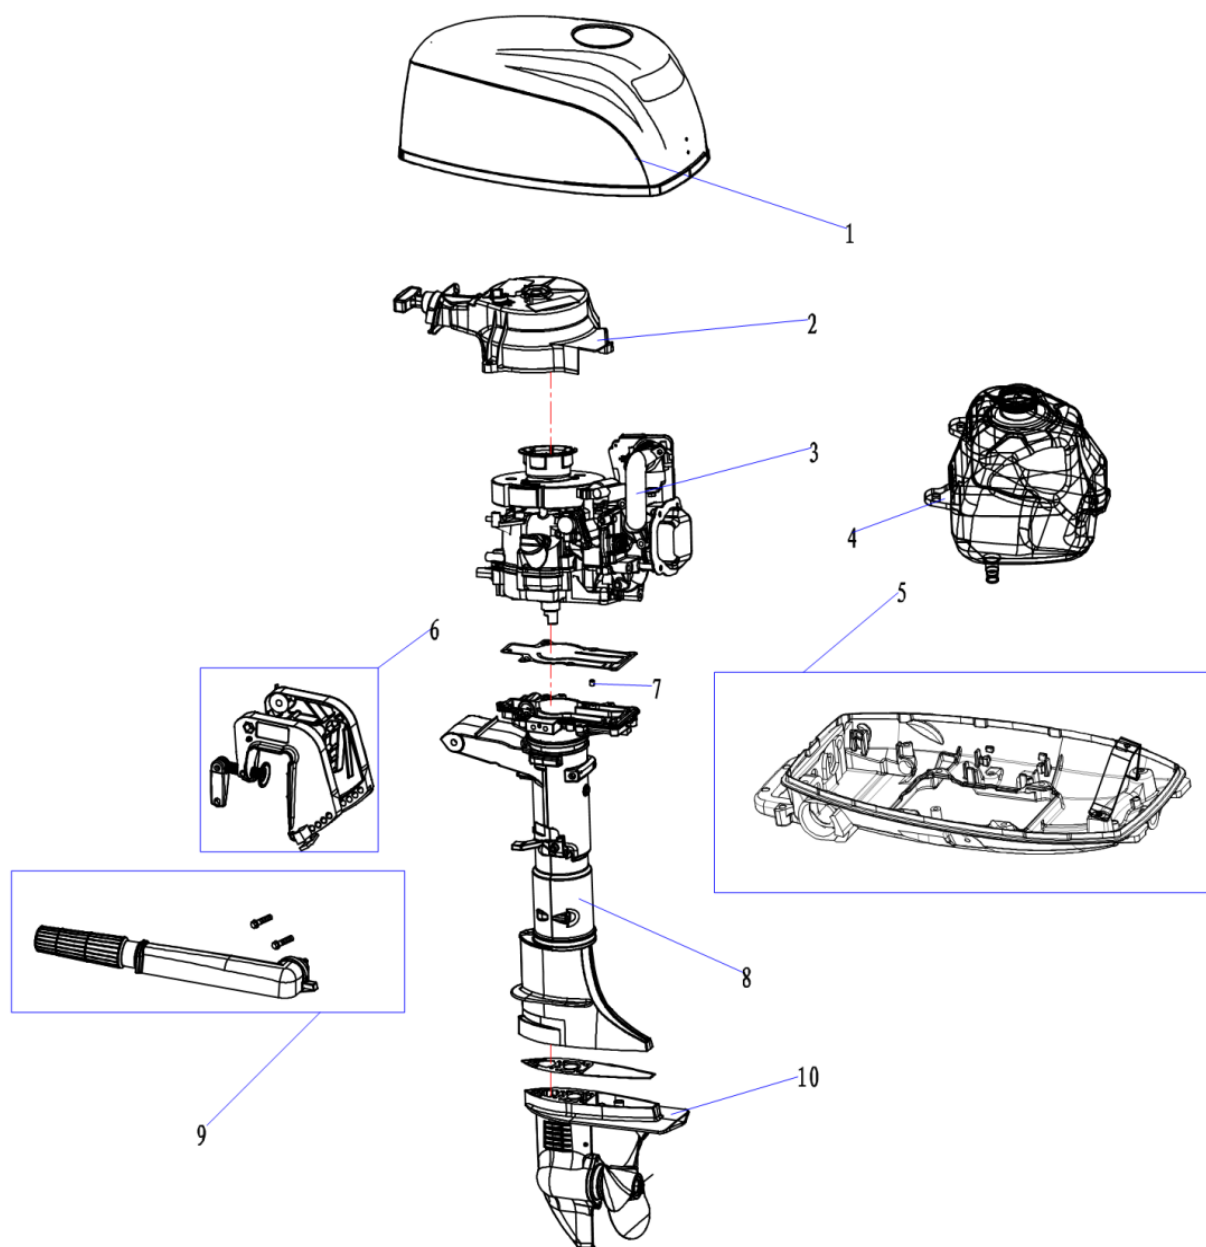

Мотор лодочный Marine Rocket MR5FH

1. Узлы и блоки

NO.	КОД MR	КОД OEM	НАИМЕНОВАНИЕ	ШТ	УПАКОВКА
1	MR030224	5F-07.00.00.00	Top cowling assy.	1	1
2	MR030117	5F-01.01.00.00	starter cover assy.	1	1
3		5F-01.01.00	Powering system	1	
4		5F-01.04.00	Fuel system	1	
5		5F-02.00.00.00	Bottom cowling assy	1	
6		F4-03.00.00.00	Bracket assy	1	
7	MR01020110BAG	15F-01.06.20	Dowel pin 6*12	2	10
8		5F-05.00.00	Upper casing assy	1	
9	MR030820	5F-04.00.00	Steering assy	1	1
10		F4-06.00.00	Lower casing driving assy	1	