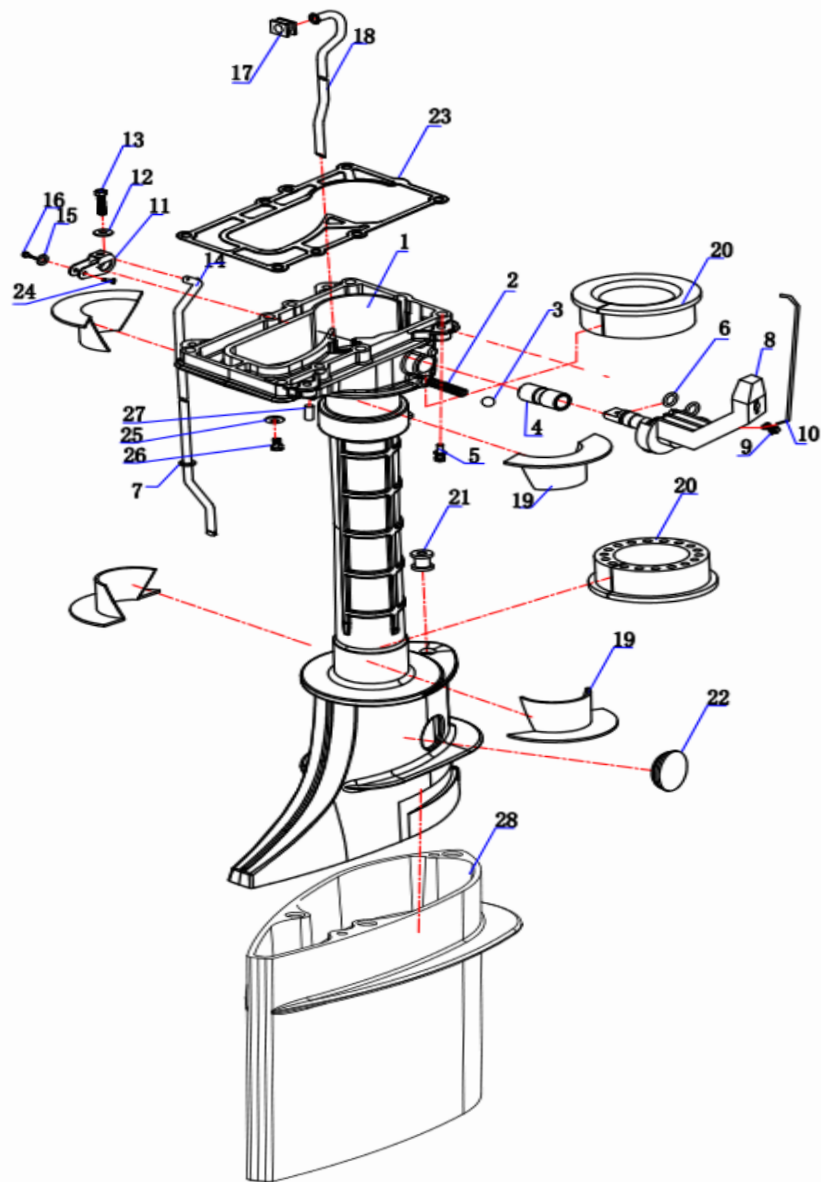

9. Проставка, выхлоп

NO.	КОД MR	КОД OEM	НАИМЕНОВАНИЕ	ШТ	УПАКОВКА	
1	MR090501011408	5F-05.02.01	Upper casing	1	1	
2	MR01090315BAG	F4-05.04	Pressure Spring	1	2	
3	MR0104204BAG	F4-05.03	Steel Ball 8	1	2	
4	MR01021405	5F-05.02.02	Shift axis sleeve	1	1	
5	MR0104408BAG	GB9074.1 M6*30	Bolt	6	10	
6	MR01060327BAG	F4-05.02.03	O ring	2	10	
7	MR0104171BAG	GB/T97.1	Flat gasket	1	10	
8	MR01071406	5F-05.03.00	Gear shift handle assy	1	1	
9	MR01070603BAG	9.8F-01.01.13	Linkage connector	1	2	
10	MR01091408	5F-05.07	Protecting bush,brake linkage	1	1	
11	MR01081406	5F-05.04	Gear shift bracket	1	1	
12	MR0104152BAG	GB/T93	Spring washer 4	1	10	
13	MR010400101BAG	GB/T5783	Hexagonal bolt M4*16	1	10	
14	MR01091406	5F-05.05	Gear shift rod	1	1	
15	MR0104169BAG	GB/T97.1	Flat gasket	1	10	
16	MR010418309BAG	GB/T91	Cotter pin 1*10	1	10	
17	MR01060329BAG	F4-05.13	Seal ring(upper),hose	1	2	
18	MR01101403	5F-05.01	Hose (S)	1	1	
	MR011014227	5F-05.01-L	Hose (L)	1	1	
19	MR01070333BAG	F4-05.08	Shock ring bushing	4	2	
20	MR01060328	F4-05.09	Shock ring	2	1	
21	MR01060325BAG	F4-05.01.03	Sealer	1	2